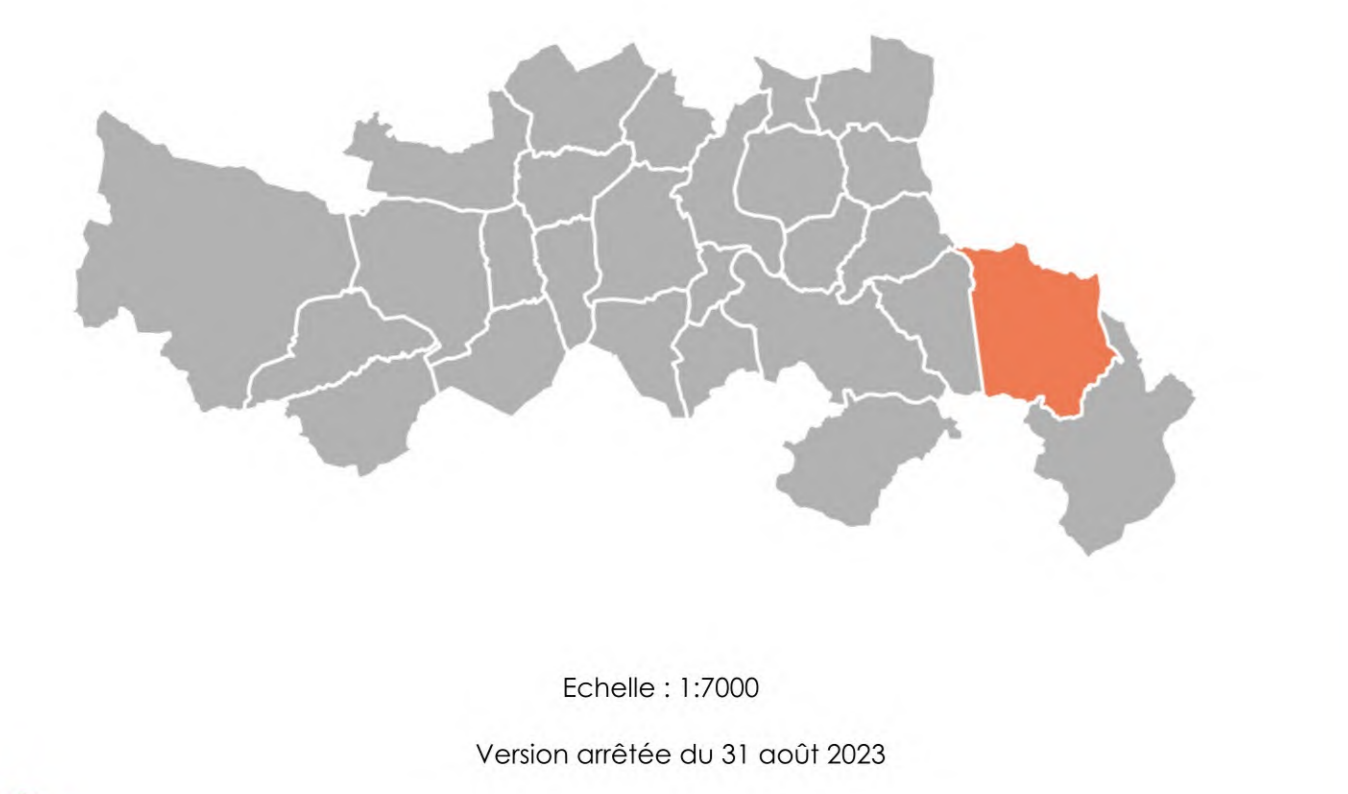

MOND'ARVERNE COMMUNAUTÉ
RÈGLEMENT GRAPHIQUE
Commune de SALLEDES