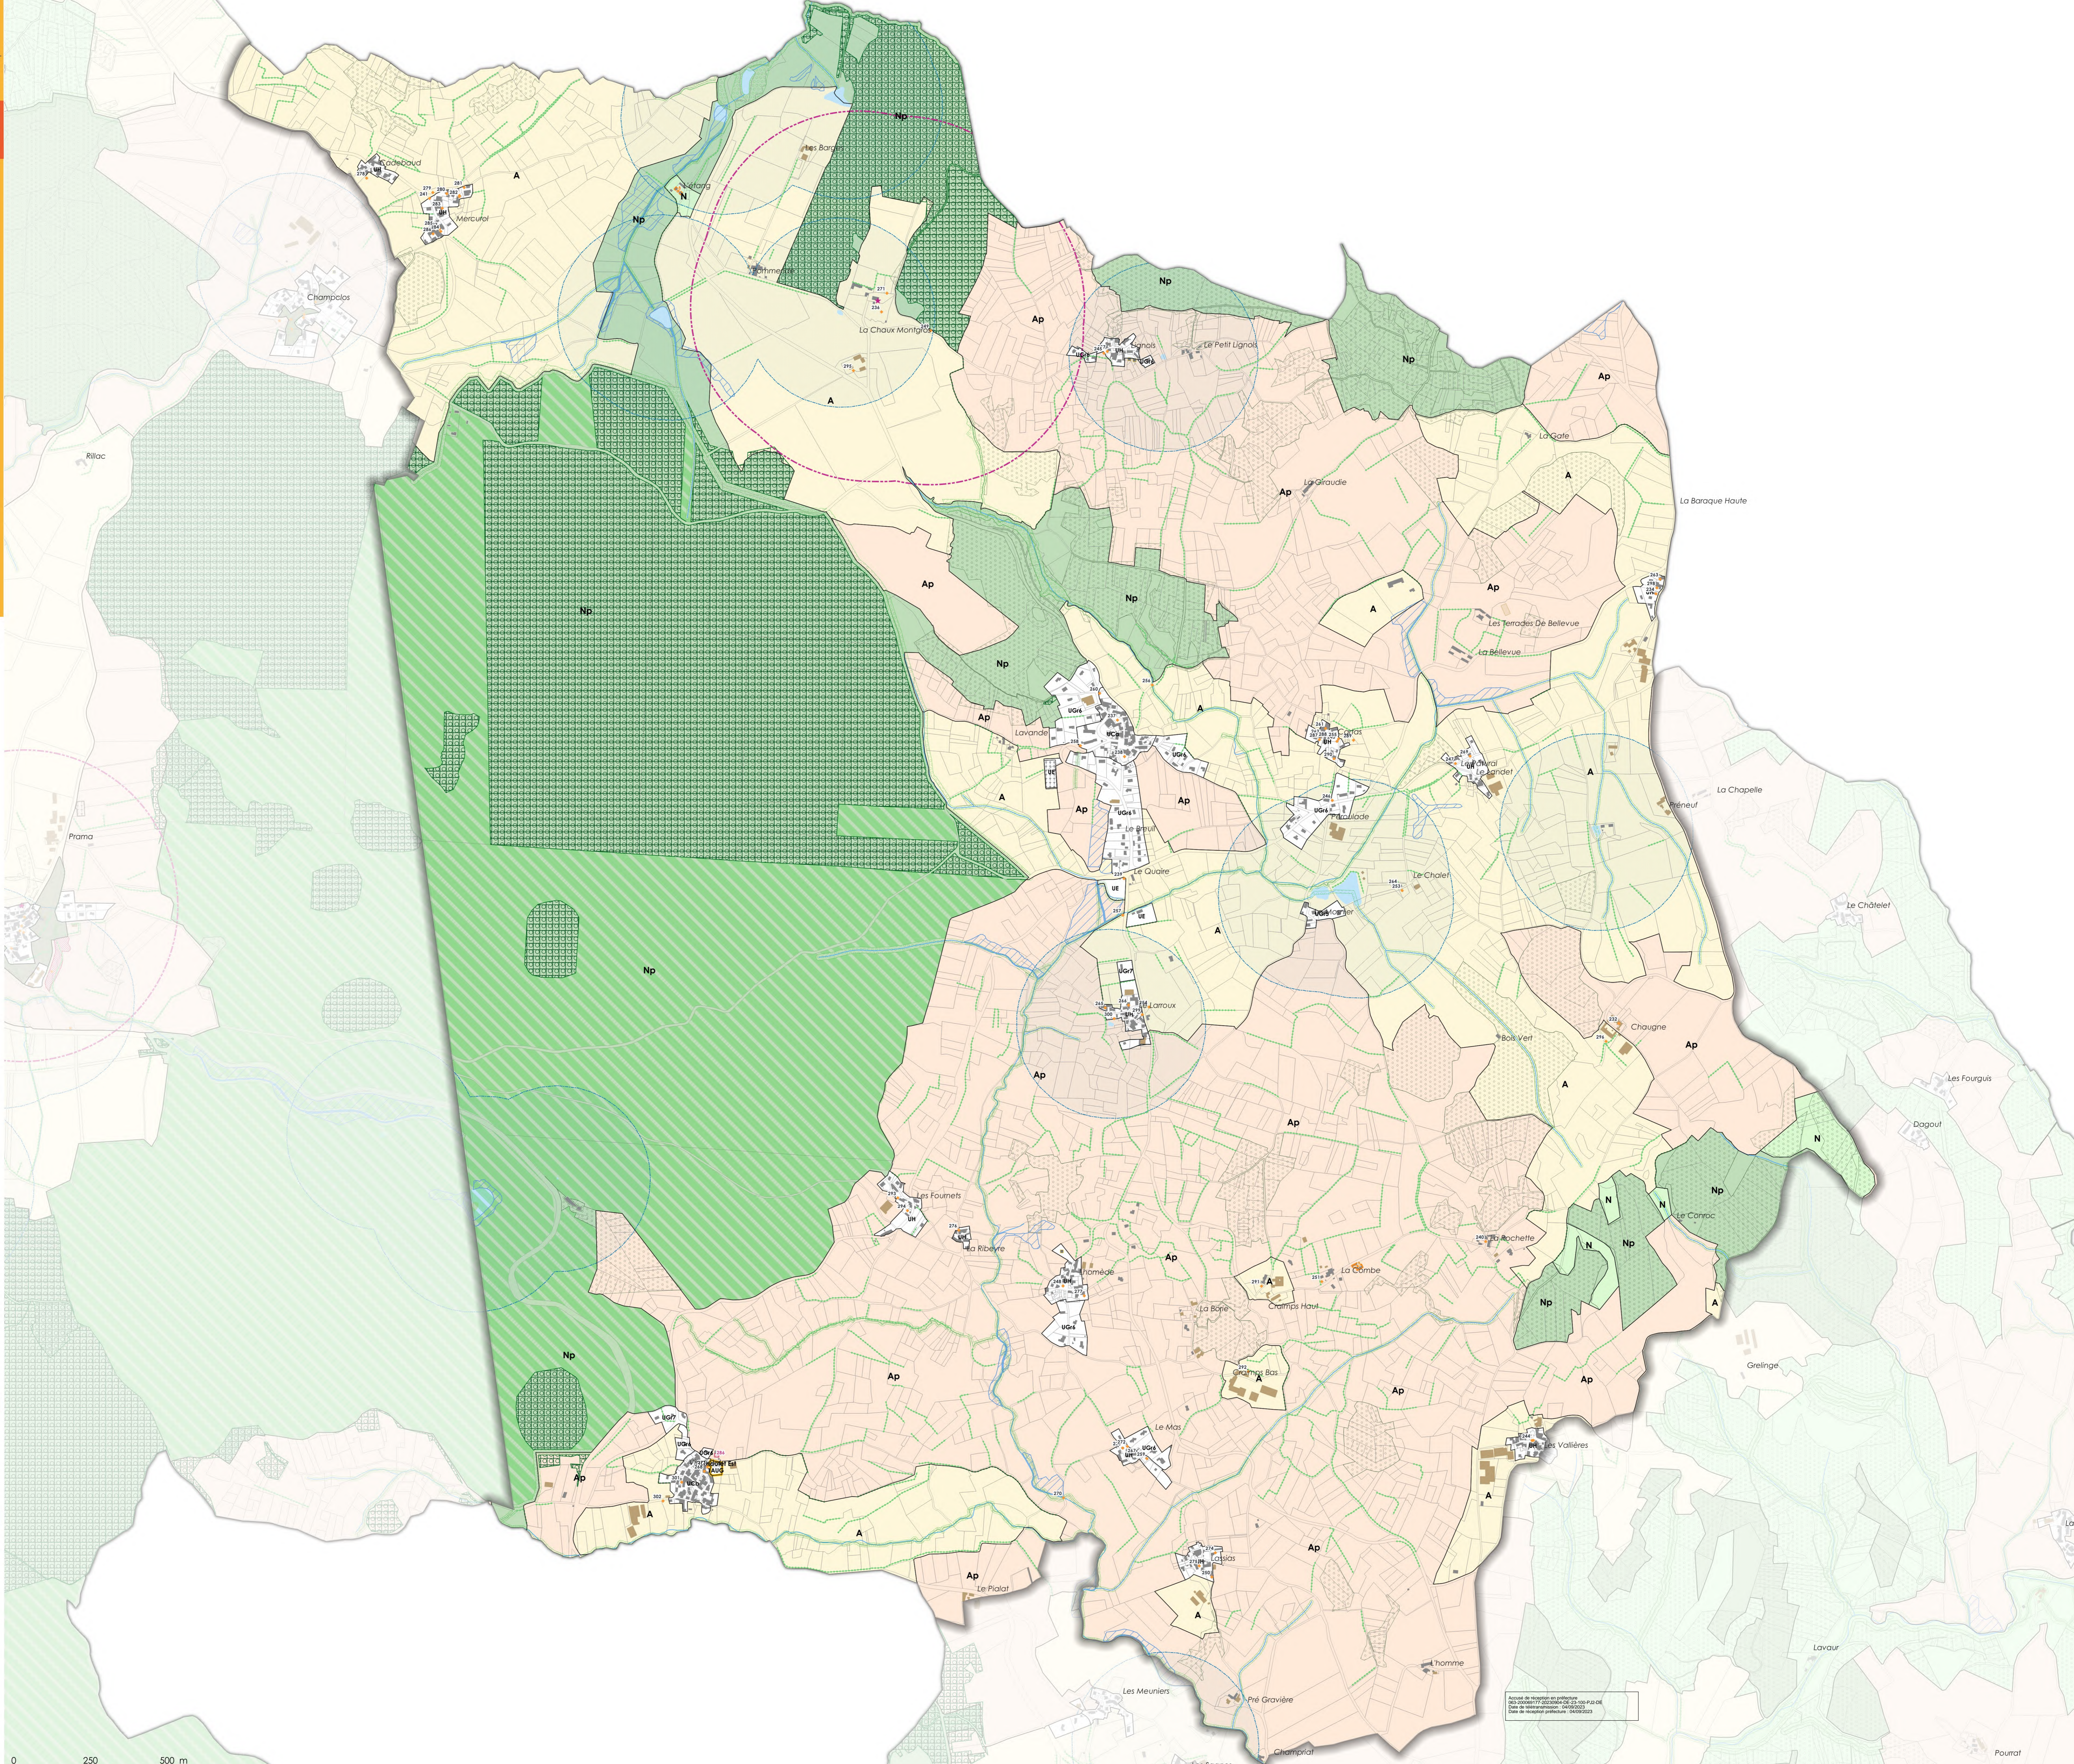

Liste des bâtiments en changement de destination